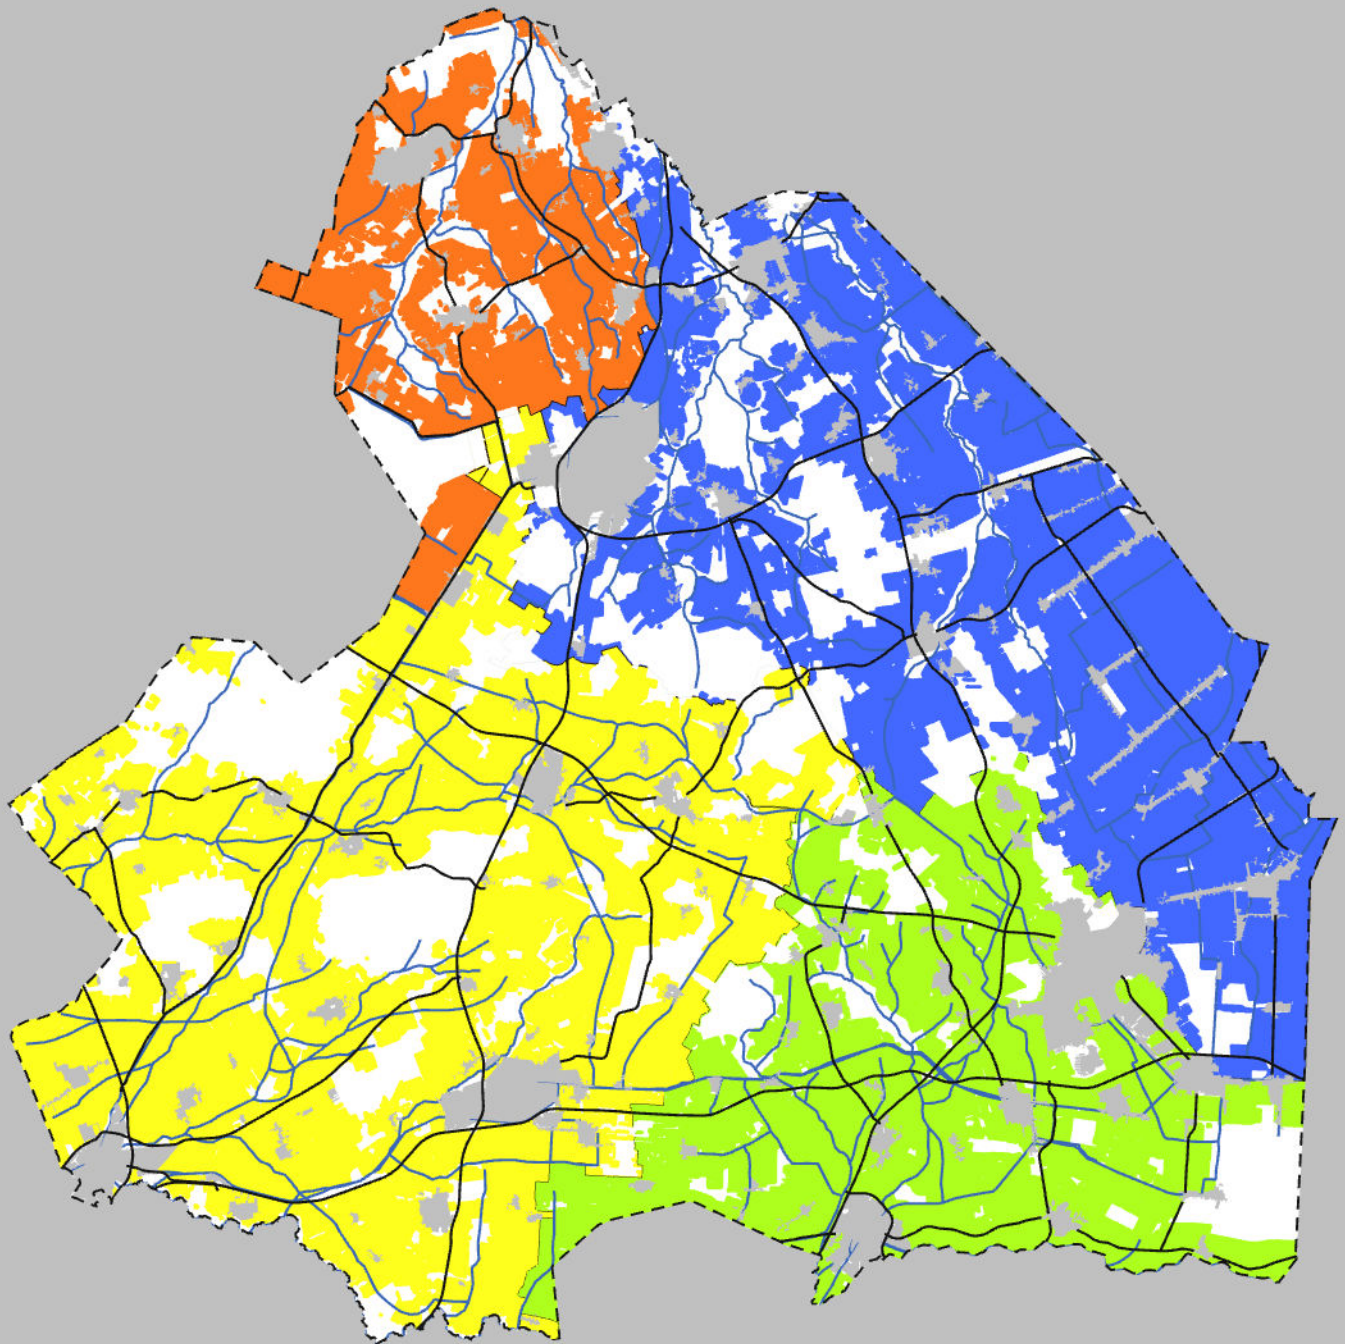

# Klimaatkaart

Bijlage 4, NBP 2027 (ontwerp)

-  Provinciegrens
-  Drents Overijsselse Delta
-  Hunze en Aa's
-  Noorderzijlvest
-  Vechtstromen