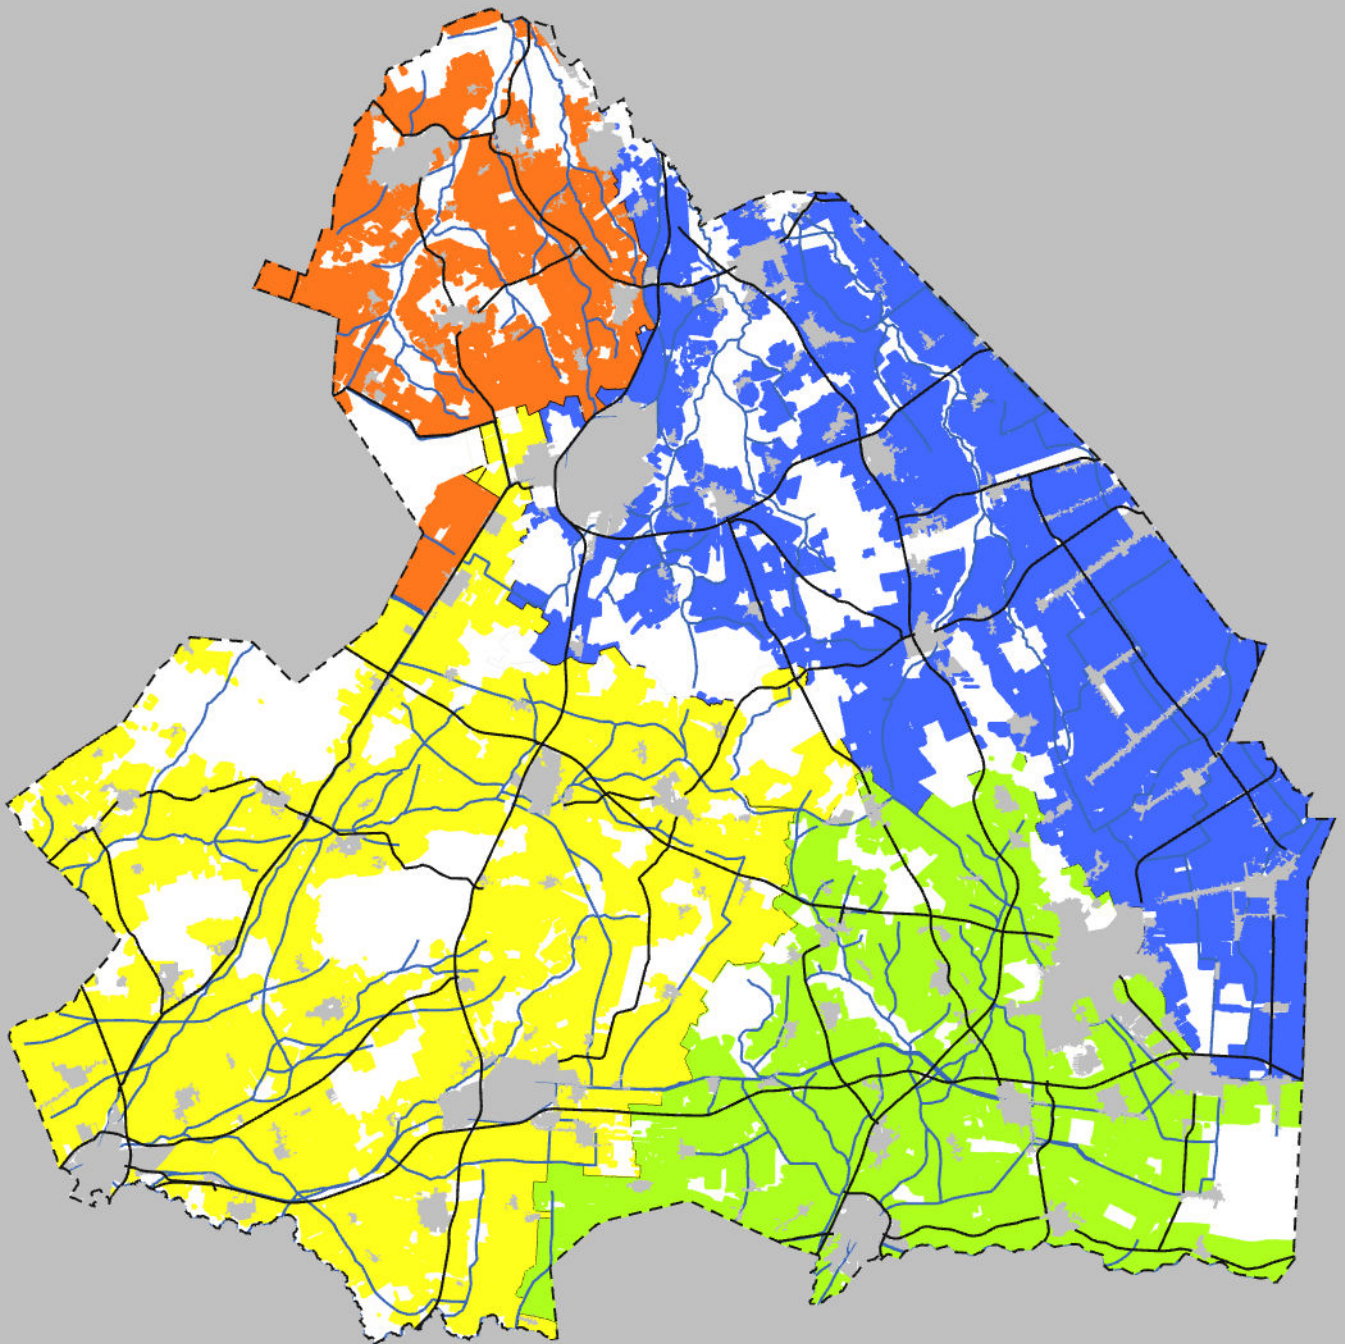

# Waterkaart

Bijlage 3, NBP 2027 (ontwerp)

-  Provinciegrens
-  Drents Overijsselse Delta
-  Hunze en Aa's
-  Noorderzijlvest
-  Vechtstromen