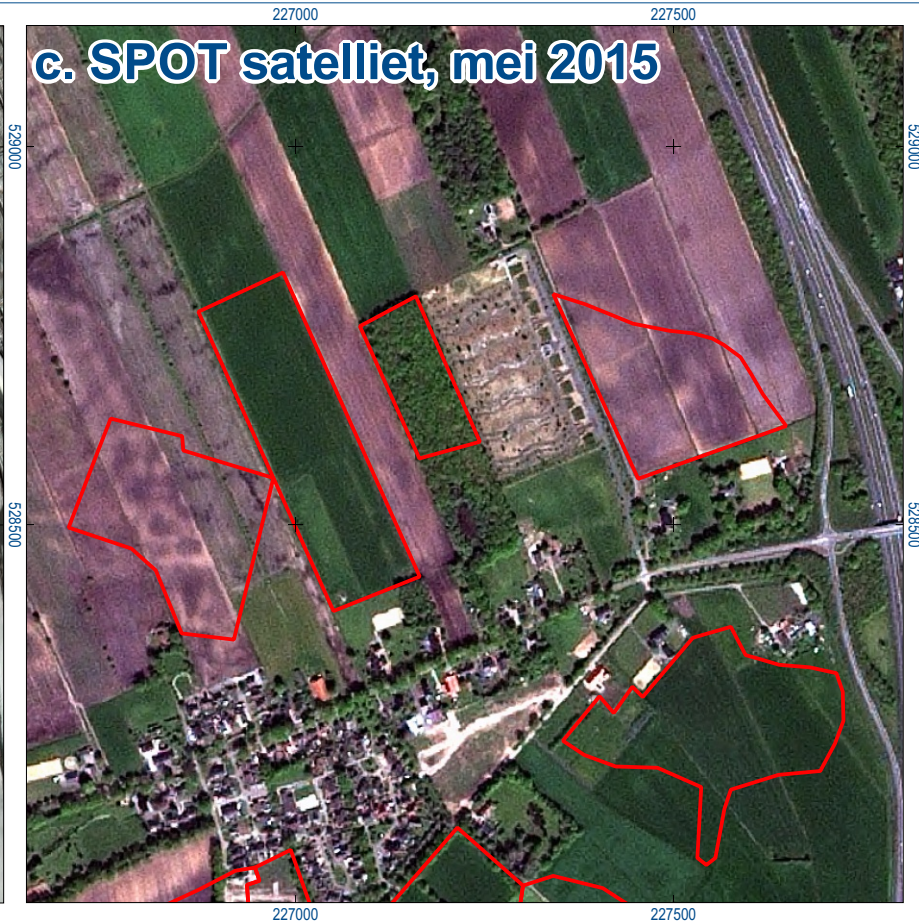

legenda

Celtic fields zichtbaar op AHN/satellietfoto/luchtfoto

- Celtic field(s)
- 34 inventarisatienummer

Begrenzings eerdere onderzoeken Celtic fields

Celtic field-kartering Brongers, 1976 (gemeente Noordenveld)

- walstructuur

Celtic field-interpretatiezones, onderzoeken 2008-2014

- inventarisatie Zuid-Drenthe, 2008
- inventarisatie Midden-Drenthe, 2011
- inventarisatie gemeente Tynaarlo, 2011
- inventarisatie gemeente Assen, 2011
- inventarisatie gemeente Aa en Hunze, 2014

Celtic fields gemeente Noordenveld

- beleidsadvieskaart gemeente Noordenveld, 2011

Tabel: Zichtbaarheid Celtic fields op AHN/satellietfoto/luchtfoto.

inv.nr.	type	eerder onderzoek	zichtbaarheid	bron
167	CF herkenbaar op AHN	geen	zeer vaag	local relief model AHN2
168	CF herkenbaar op AHN	geen	duidelijk	local relief model AHN2
169	CF herkenbaar op AHN	geen	zeer vaag	local relief model AHN2
170	CF herkenbaar op AHN	geen	duidelijk	local relief model AHN2
171	CF herkenbaar op AHN en satellietbeeld	geen	vervaagd	local relief model AHN2TripleSat mei 2017, SPOT6 mei 2015