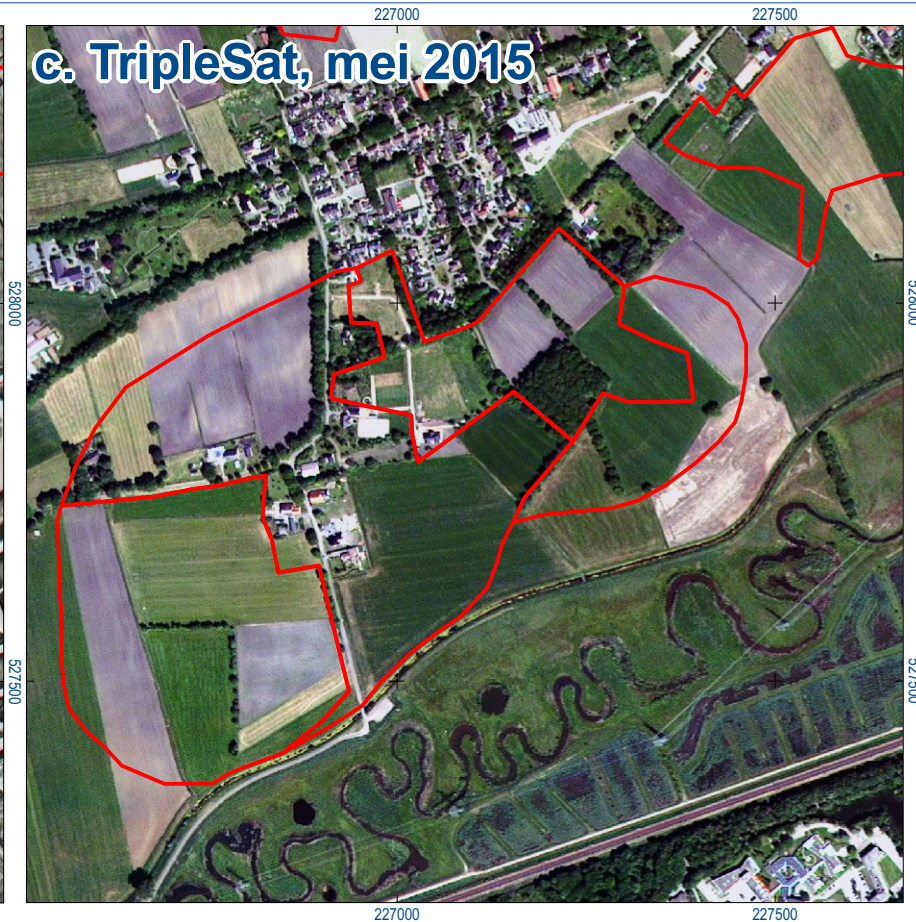

legenda

Celtic fields zichtbaar op AHN/satellietfoto/luchtfoto

- Celtic field(s)
- 34 inventarisatienummer

Begrenzings eerdere onderzoeken Celtic fields

Celtic field-kartering Brongers, 1976 (gemeente Noordenveld)

- walstructuur

Celtic field-interpretatiezones, onderzoeken 2008-2014

- inventarisatie Zuid-Drenthe, 2008
- inventarisatie Midden-Drenthe, 2011
- inventarisatie gemeente Tynaarlo, 2011
- inventarisatie gemeente Assen, 2011
- inventarisatie gemeente Aa en Hunze, 2014

Celtic fields gemeente Noordenveld

- beleidsadvieskaart gemeente Noordenveld, 2011

Tabel: Zichtbaarheid Celtic fields op AHN/satellietfoto/luchtfoto.

inv.nr.	type	eerder onderzoek	zichtbaarheid	bron
170	CF herkenbaar op AHN	geen	duidelijk	local relief model AHN2
171	CF herkenbaar op AHN en satellietbeeld	geen	vervaagd	local relief model AHN2 TripleSat mei 2017, SPOT6 mei 2015
172	CF herkenbaar op AHN	geen	duidelijk	local relief model AHN2
173	CF herkenbaar op AHN	geen	zeer vaag	local relief model AHN2
174	CF herkenbaar op AHN	geen	duidelijk	local relief model AHN2