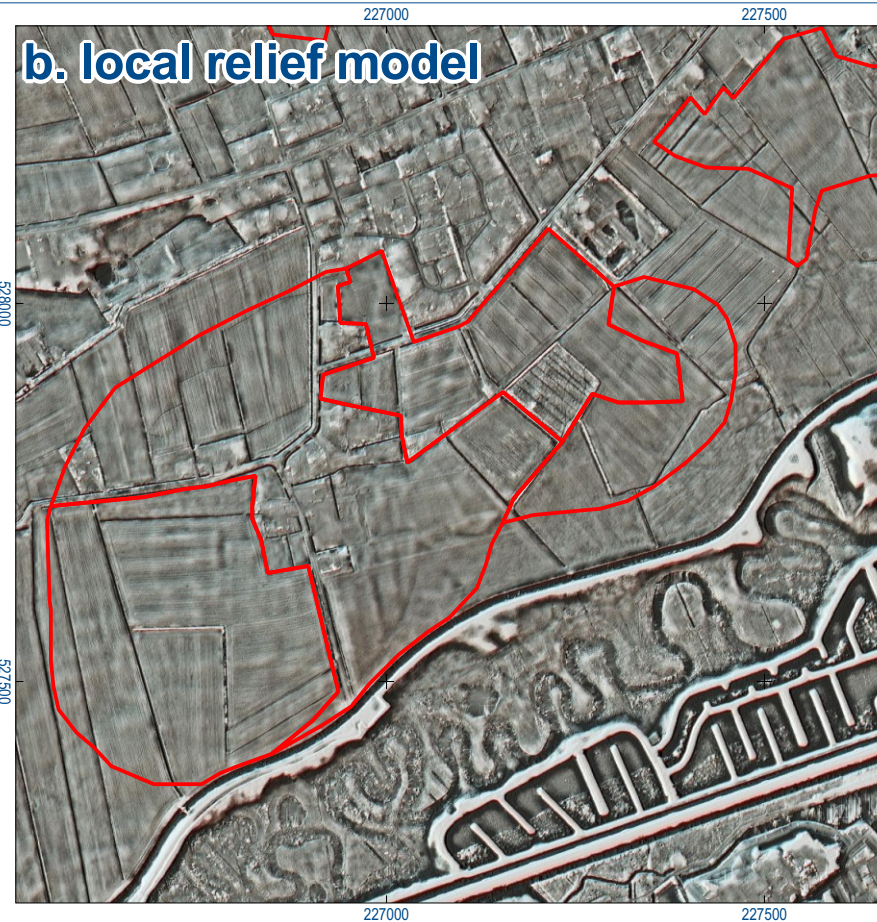

Tabel: Zichtbaarheid Celtic fields op AHN/satellietfoto/luchtfoto.