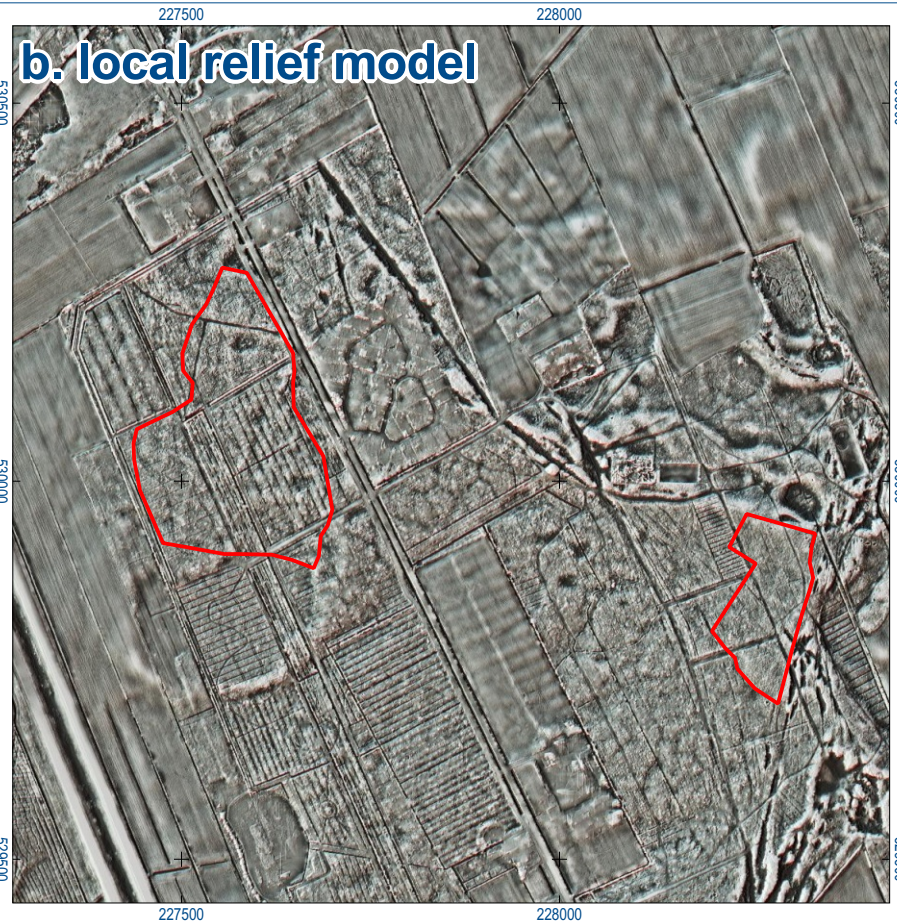

Tabel: Zichtbaarheid Celtic fields op AHN/satellietfoto/luchtfoto.