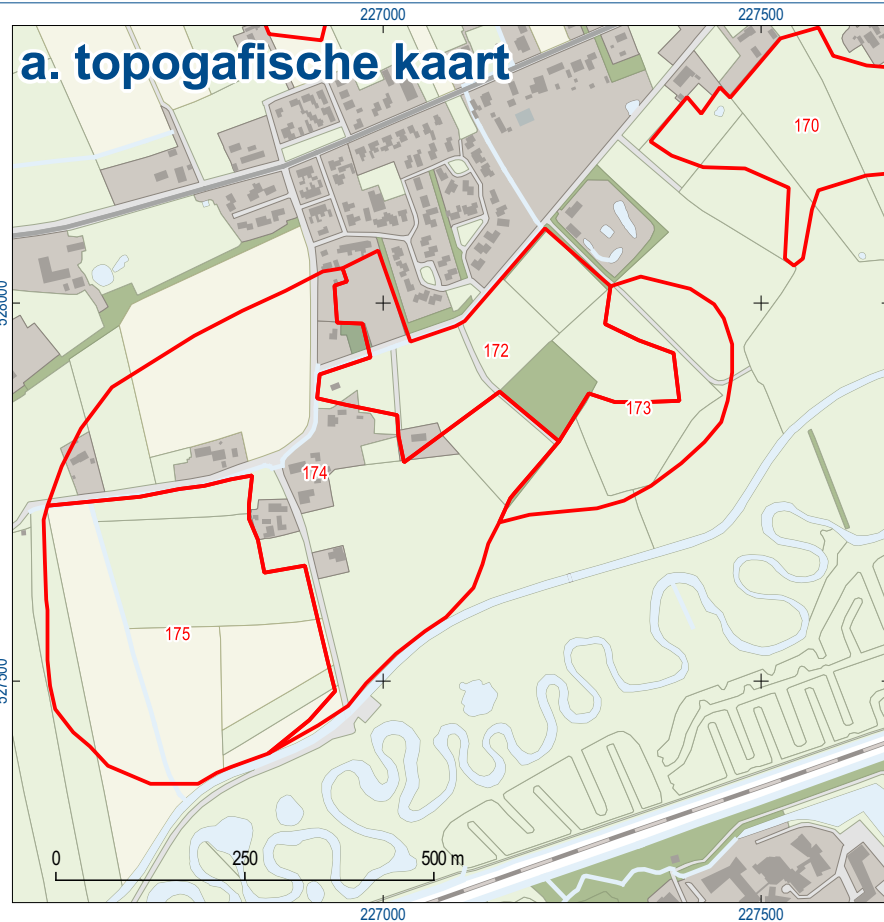

legenda

Celtic fields zichtbaar op AHN/satellietfoto/luchtfoto

- Celtic field(s)
- 34 inventarisatienummer

Begrenzings eerdere onderzoeken Celtic fields

Celtic field-kartering Brongers, 1976 (gemeente Noordenveld)

- walstructuur

Celtic field-interpretatiezones, onderzoeken 2008-2014

- inventarisatie Zuid-Drenthe, 2008
- inventarisatie Midden-Drenthe, 2011
- inventarisatie gemeente Tynaarlo, 2011
- inventarisatie gemeente Assen, 2011
- inventarisatie gemeente Aa en Hunze, 2014

Celtic fields gemeente Noordenveld

- beleidsadvieskaart gemeente Noordenveld, 2011

Tabel: Zichtbaarheid Celtic fields op AHN/satellietfoto/luchtfoto.

inv.nr.	type	eerder onderzoek	zichtbaarheid	bron
170	CF herkenbaar op AHN	geen	duidelijk	local relief model AHN2
171	CF herkenbaar op AHN en satellietbeeld	geen	vervaagd	local relief model AHN2 TripleSat mei 2017, SPOT6 mei 2015
172	CF herkenbaar op AHN	geen	duidelijk	local relief model AHN2
173	CF herkenbaar op AHN	geen	zeer vaag	local relief model AHN2
174	CF herkenbaar op AHN	geen	duidelijk	local relief model AHN2