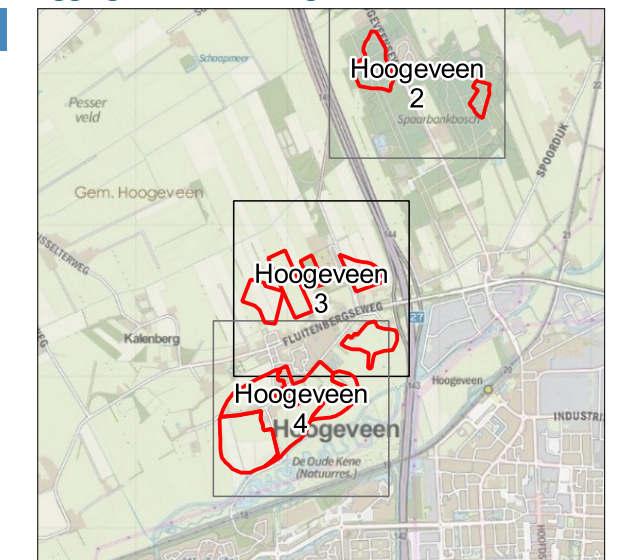

Begrenzings eerdere onderzoeken Celtic fields

Celtic field-kartering Brongers, 1976 (gemeente Noordenveld)

- walstructuur

Celtic field-interpretatiezones, onderzoeken 2008-2014

- inventarisatie Zuid-Drenthe, 2008
- inventarisatie Midden-Drenthe, 2011
- inventarisatie gemeente Tynaarlo, 2011
- inventarisatie gemeente Assen, 2011
- inventarisatie gemeente Aa en Hunze, 2014

Celtic fields gemeente Noordenveld

- beleidsadvieskaart gemeente Noordenveld, 2011

inv.nr.	type	eerder onderzoek	zichtbaarheid	bron
167	CF herkenbaar op AHN	geen	zeer vaag	local relief model AHN2
168	CF herkenbaar op AHN	geen	duidelijk	local relief model AHN2
169	CF herkenbaar op AHN	geen	zeer vaag	local relief model AHN2
170	CF herkenbaar op AHN	geen	duidelijk	local relief model AHN2
171	CF herkenbaar op AHN en satellietbeeld	geen	vervaagd	local relief model AHN2TripleSat mei 2017, SPOT6 mei 2015

ligging kaartblad Hoogeveen 3