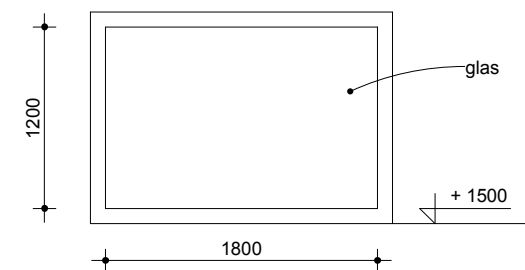

<b>Kozijnmerk</b>	: S01a	: S01b	: S01c	: S02a	: S02b	: S02c	: B01	: A01
<b>Aantal getekend</b>	: 5 stuks, 0.04, 0.07, 1.02, 1.04, 1.08	: 1 stuks, 1.05	: 1 stuks, 1.03	: 1 stuks, 1.01	: 1 stuks, 0.01	: 1 stuks, 0.02	: 1 stuks, 0.14	: 1 stuks, 0.16
<b>Aantal spiegelbeeld</b>	: 2 stuks, 0.15, 1.07	: 1 stuks, 1.06	: 1 stuks, 0.03	: 0 stuks	: 0 stuks	: 0 stuks	: 0 stuks	: 0 stuks
<b>Deurafmetingen</b>	: 900 x 2300	: 900 x 2300	: 900 x 2300	: 1600 x 2300	: 1600 x 2300	: 1600 x 2300	: 1900 x 2300	: 900 x 2300
<b>Brandwerendheid</b>	: zelfsluitend	: zelfsluitend	: zelfsluitend	: online kaartlezer	: zelfsluitend	: zelfsluitend	: houten buitenkozijn	: aluminium buitenkozijn
<b>Bijzonderheden</b>	: 1.02 online kaartlezer 0.04 online kaartlezer	: online kaartlezer dames/heren	: online kaartlezer	: doorvalbeveiliging op 1 meter + waarschuwing valgevaar	: online kaartlezer	: online kaartlezer	: zelfsluitend tijdelijk deurkozijn plaatsen tijdens fase 1 tijdelijk deurkozijn verwijderen tijdens fase 4	: zelfsluitend

<b>Kozijnmerk</b>	: R01	: R02	: R03
<b>Aantal getekend</b>	: 0 stuks	: 1 stuks, 0.05	: 0 stuks
<b>Aantal spiegelbeeld</b>	: 5 stuks, 0.06, 0.09, 0.10, 0.11, 0.12	: 0 stuks	: 1 stuks, 0.08
<b>Deurafmetingen</b>	: 1800 x 3250	: 1800 x 2600	: 1400 x 3250
<b>Brandwerendheid</b>	: zelfsluitend	: zelfsluitend	: zelfsluitend
<b>Bijzonderheden</b>	: interlock trekkoord schakelaar	: interlock trekkoord schakelaar	: interlock trekkoord schakelaar